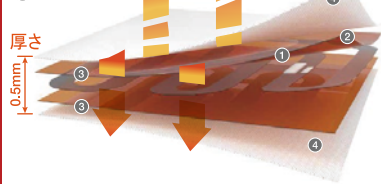

01 ➡ **すぐ暖まる**

Point

02 ➡ **高い安全性**

Point

03 ➡ **丸洗いOK**

- ① NTC センサー、可変式サーモスタット
- ② ナノコンボジット
- ③ 絶縁保護シート
- ④ 保護用シート

効率的に素早く温める、
機能性に優れたヒーティング素材

安全機能と温度管理